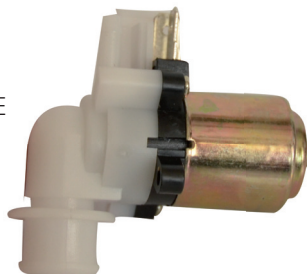

● Genoud Nº 619

FIAT

REGATTA - DUNA
UNO - 147 - 125 - 128 - VIVACE

PEUGEOT

504,605

SALIDA 1 VIA