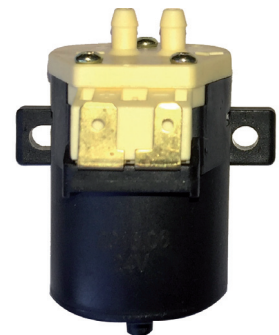

PEUGEOT

106 - 206 - 306 - 406 - 806 -
PARTNER **900955CA MES**

SALIDA 2 VÍAS

● Genoud Nº 622

UNIVERSAL
24V

SALIDA 1 VIA

● Genoud Nº 619

FIAT