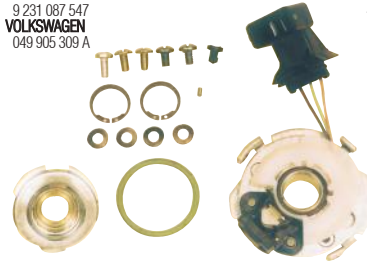

L=	$\Omega=$	HALL PICK UP	

Genoud Nº 507
Distribuidor BOSCH

BOSCH
1 234 211 027
PEUGEOT
59 05.16

PEUGEOT
205 1.1, 1.3, 1.4, 1.6 86>
309 86>
505 2.0, 2.2 86>