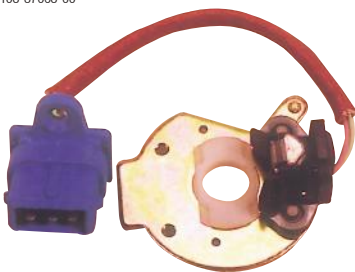

● Genoud Nº 526 Distribuidor U.D.S.S.R.

LADA
2108-37063-00
2108-37068-00

LADA
SAMARA 1.1, 1.3, 1.5 86'>
TAVRIA 1.3, 1.5 93'>
TAVRIA 1.3, 1.5 93'>
DISTRIBUIDOR HUNGARO