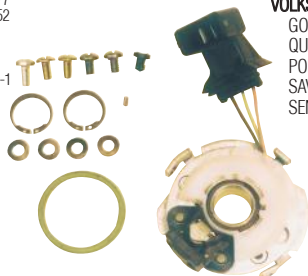

L=	$\Omega=$	HALL PICK UP	

Genoud Nº 511
Distribuidor BOSCH

BOSCH
1 237 011 075
1 237 031 296
9 231 087 584
VOLKSWAGEN
035 905 065 A
PEUGEOT
5904.69

FORD
ESCORT 94-98`
GALAXY 94-97`
ORION 94-97`
VOLKSWAGEN
GOL 94>
GOLF 94>
QUANTUM 94>
PASSAT 85-93`
POLO 94>
POINTER 94>
SAVEIRO 94>
SENDA 94>
SEAT
CORDOBA 94>
IBIZA 92>
TOLEDO 92>