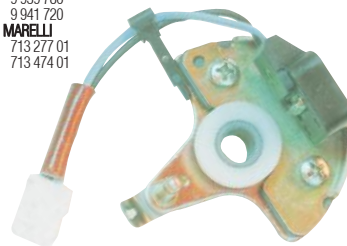

L= 675 MM

Ω = 830 ohm

PICK UP COIL

Genoud Nº 523
Distribuidor MARELLI

ARGELITE
119 094
FIAT
9 939 786
9 941 720
MARELLI
713 277 01
713 474 01

FIAT
DUNA 88'>
REGATTA 88'>
TEMPRA 89'>
UNO 60, 70 86'>
TIPO 86'>
RENAULT
R 9 90'>
R 11 89'>
R 19 93'>
R 21 89'>
TRAFIC 90'>
PEUGEOT
504 87'>
505 88'>