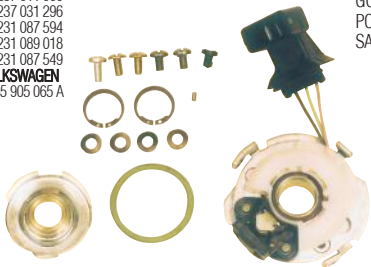

L= 265 MM

Ω = 370 ohm

PICK UP COIL

● Genoud Nº 513 Distribuidor INDIEL

BOSCH
1 237 011 066
1 237 031 296
9 231 087 594
9 231 089 018
9 231 087 549
VOLKSWAGEN
035 905 065 A

VOLKSWAGEN
CADDY 98>
GOL 98>
POLO 98>
SAVEIRO 98>