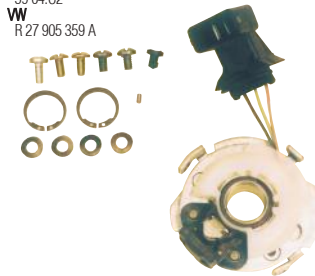

L=	$\Omega=$	HALL PICK UP	

Genoud Nº 508
Distribuidor BOSCH

BOSCH
1 230 500 221
1 237 031 177
9 231 087 552
PEUGEOT
59 04.25
VW
040 905 359-1

AUDI
80, 90, 100 82-90`
FORD
ESCORT 92-94`
GALAXY 92-94`
ORION 92-94`
VOLKSWAGEN
GOL 91-94`
QUANTUM 92-95`
POINTER 92-95`
SAVEIRO 92-95`
SENDA 92-95`