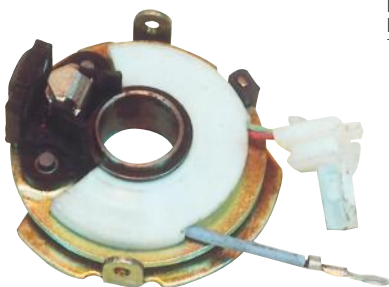

Genoud Nº 502 Distribuidor ARGELITE

ARGELITE
119 084

RENAULT
R 9 92>
R 11 92>
R 12 92>
R 19 94>
Trafic 92>

L= . . .

Ω = . . .

HALL PICK UP

Genoud Nº 505 Distribuidor BOSCH

ALFA ROMEO
705 420
933 895 3
BOSCH
1 234 211 018
1 237 031 123
FIAT
7 080 461
FORD
3 241 724
VOLKSWAGEN
035 905 315