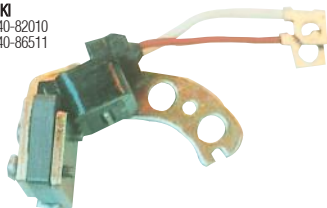

L=

Ω = 370 ohm

PICK UP COIL

● Genoud Nº 514 Distribuidor DENSO

DENSO
029 360-1030
GM
94 108 482
96 052 003

ISUZU
8-94108-482-0
9-60520-03

SUZUKI
33140-82010
33140-86511

SUZUKI
SWIFT 1.3 85>
SWIFT 1.6i 90>
VITARA 1.6 16V 92>
ISUZU 83-90