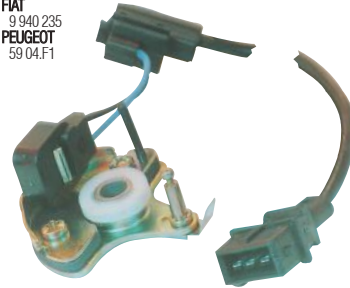

CHEVROLET
CORSA 1.2i, 1.4i 93'>
KADETT 1.6i 90'>
OPEL
CORSA 1.2i, 1.4i 93'>
KADETT 1.6i 90'>

L=

Ω =

HALL PICK UP

Genoud Nº 521
Distribuidor MARELLI

FIAT
9 940 235
PEUGEOT
59 04.F1

FIAT
Duna 88'>
Regatta 88'>
Tempira 89'>
Uno 60,70 86'>
Tipo 86'>
RENAULT
R 9 90'>
R 11 89'>
R 19 93'>
R 21 89'>
Trafic 90'>
PEUGEOT
504 87'>
505 88'>