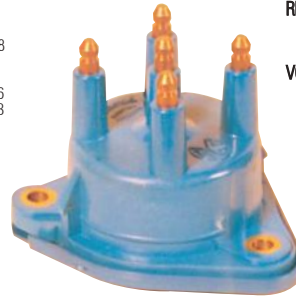

Genoud Nº DG 1019 Distribuidor DUCELLIER

DUCELLIER
2,524,086/128
665,752
RENAULT
77,00,726,736
77,01,029,973
VOLVO
33,42,442-5
33,42,862-4
33,42,164-5

SAE

RENAULT
CLIO 1.7-1.8 90>
R 19 1.7-1.8 89>
VOLVO
440 1.7 TURBO 88>
460 1.7 TURBO 89>
480 1.7 TURBO 86>