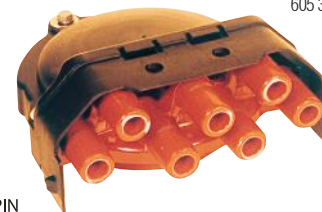

● Genoud Nº 7015 Distribuidor BOSCH

BOSCH
1 235 522 422
CITROEN
96054877
PEUGEOT
5941 47

M4-PIN

CITROEN
XM 3.0i 89'>
PEUGEOT
605 3.0i 90'>
605 3.0i 24V 90'>
605 3.0 91'>