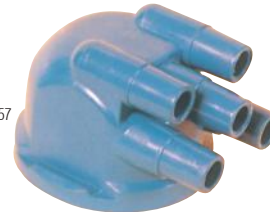

● Genoud Nº DG 1060 Distribuidor DUCELLIER

CITROEN
GX 06 180 01A
75 520 155
95 610 820
DUCELLIER
611 514
660 542
662 913
FIAT
9 936 735
RENAULT
77 01 012 957
PEUGEOT
59 41 26
VALEO
D 805

CITROEN
BX 1.4,1.6 83-90'
CX 2.0,2.2 80-82'
GS, GSA 78>
PEUGEOT
205 83-87'
305 85-88'
505 85-90'
505 GAMMA 85-91'
RENAULT
20 77-82'
21 89-94'
21 NEVADA 90-95'