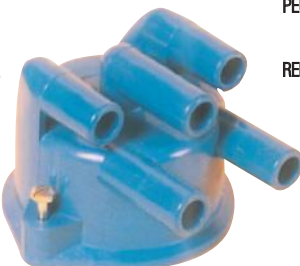

● Genoud Nº DG 1008
Distribuidor ARGELITE

ARGELITE
092.061
RENAULT
77.02.073.158

PEUGEOT
504 89-94*
505 2.0 88-93*
RENAULT
R 18 85-94*
R 21 90-95*
FUEGO 2.0 88-94*