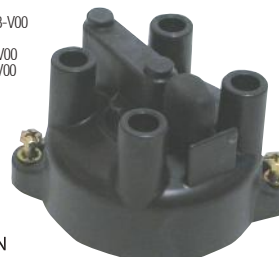

Genoud Nº 7250 Distribuidor MITSUBISHI

KIA
MB593-18-V00
MAZDA
B 335 18 V00
B 593 18 V00

MAZDA
323 COUPE 1.5-1.8i 16V 94-96
323FV 1.5-1.8 16V 94-98
DEMIO 1.3 16V 98-00
MX3 1.6i 94->

DIN