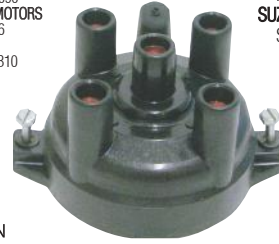

DAEWOO  
329310

DAEWOO  
MATIZ 0.8

98'>

DIN

**Genoud Nº 7280**  
Distribuidor MITSUBISHI

SUBARU  
22162-KA090  
GENERAL MOTORS  
96 068 686  
SUZUKI  
33321-58B10

SUBARU  
M80 800  
SUZUKI  
SIDEKICK 1.6i 16V