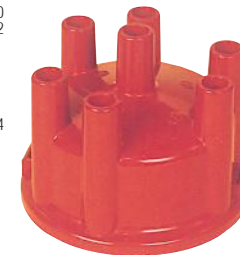

● Genoud Nº 7020 Distribuidor BOSCH

BOSCH
1 235 522 210
1 235 522 302
FIAT
9 939 708
PEUGEOT
5941 24
RENAULT
77 01 021 904
VOLVO
243 923-0

DIN

PEUGEOT
604 V6 78-88'
RENAULT
R 25 2.6 V6 84-88'
R 25 2.8 V6 86-90'
R 30 V6 S-TS 84'>
VOLVO
240 2.8i 80-84'
260 2.8 81-86'
740 2.8i 85-90'
760 V6 84-92'