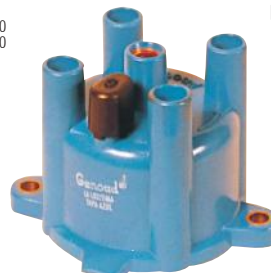

Genoud N° NG 5010
Distribuidor DENSO

DAIHATSU
19101-87103-000
19101-87105-000
DENSO
029 120 - 2610

DAIHATSU
APPLAUSE 1.6i 90>
CHARADE 1.3 89>
CHARADE 1.3i 90>