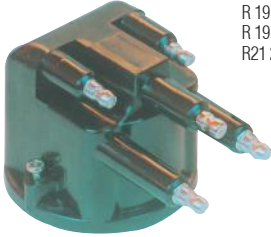

Genoud Nº 7100
Distribuidor DUCELLIER

DUCELLIER
2 525 645 A
RENAULT
77 00 739 893
77 00 742 853
77 00 743 602
77 01 203 118

SAE

RENAULT
CLIO 1.8i 16V 92'>
CLIO 2.0i 16V WILLIAMS 92'>
R 19 1.8 16V 89'>
R 19 1.8 16V CABRIO 91'>
R21 2.0i TURBO 89'>