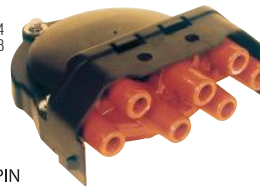

● Genoud Nº 7005 Distribuidor BOSCH

ALFA ROMEO
605 130 50
BOSCH
1 235 522 387/8
PEUGEOT
594142
RENAULT
77 00 267 694
77 00 267 728
VOLVO
12 69920
12 69920-3

M4-PIN

ALFA ROMEO
164 2.0i T V6 89'>
164 3.0i T V6 88'>
RENAULT
R 25 2.8 Si 86'>
R 25 T 87'>
SAFRANE 91'>
3.0 V6 91'>
ESPACE V6 91'>
VOLVO
760 2.8i V6 82-92'
780 2.8i V6 87-93'
940 2.8i 90'>

● Genoud Nº NG 5035 Distribuidor MITSUBISHI

HITACHI
44S88-17001
44R80-17001
SUBARU
22162-AA040
SUZUKI
3321-64B10
NISSAN
22162-15M00.01
22162-15M02.03
22162-15A01