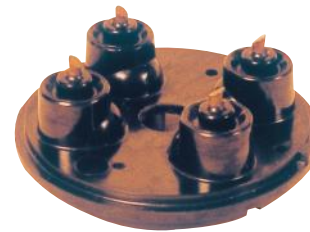

Genoud Nº FG 4006
Distribuidor FORD

FORD
18-12116

FORD
SEDAN 32-36`
PICK UP 32-36`
CAMION 32-36`